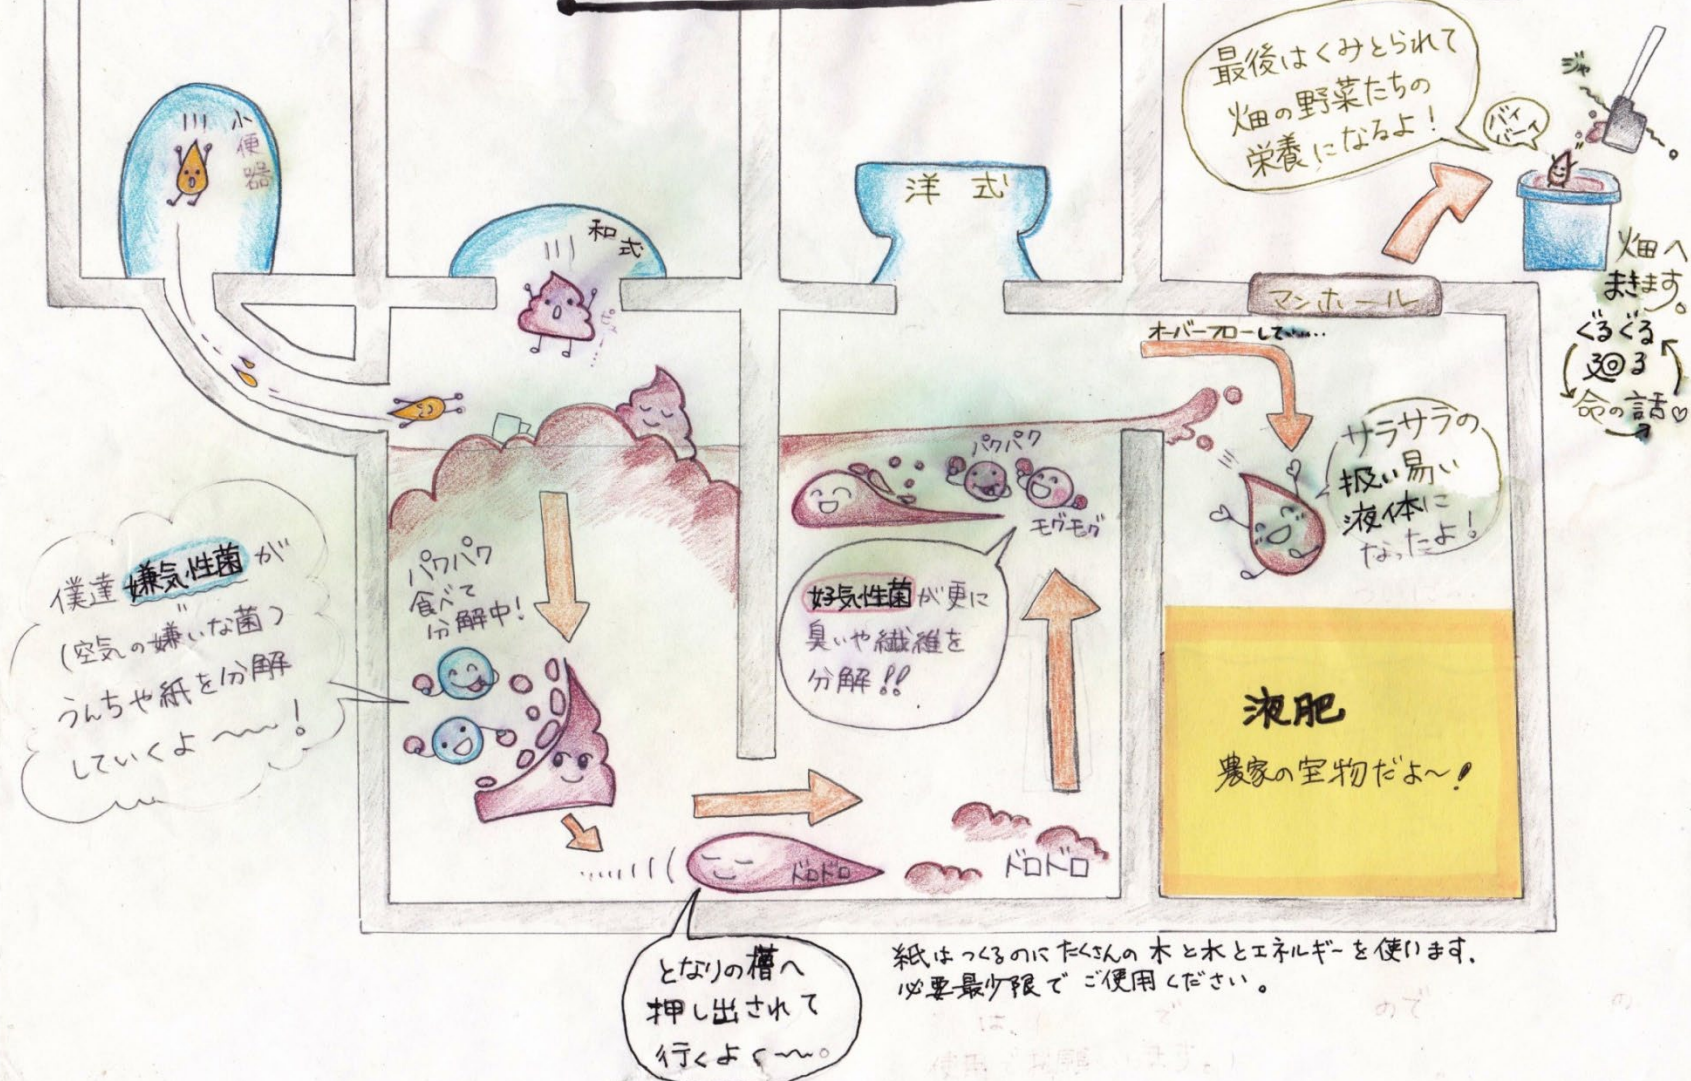

水と農業

福津農園のトイレの仕組み。

一般の下水処理廃棄システム

福津農園 糞尿循環活用システム