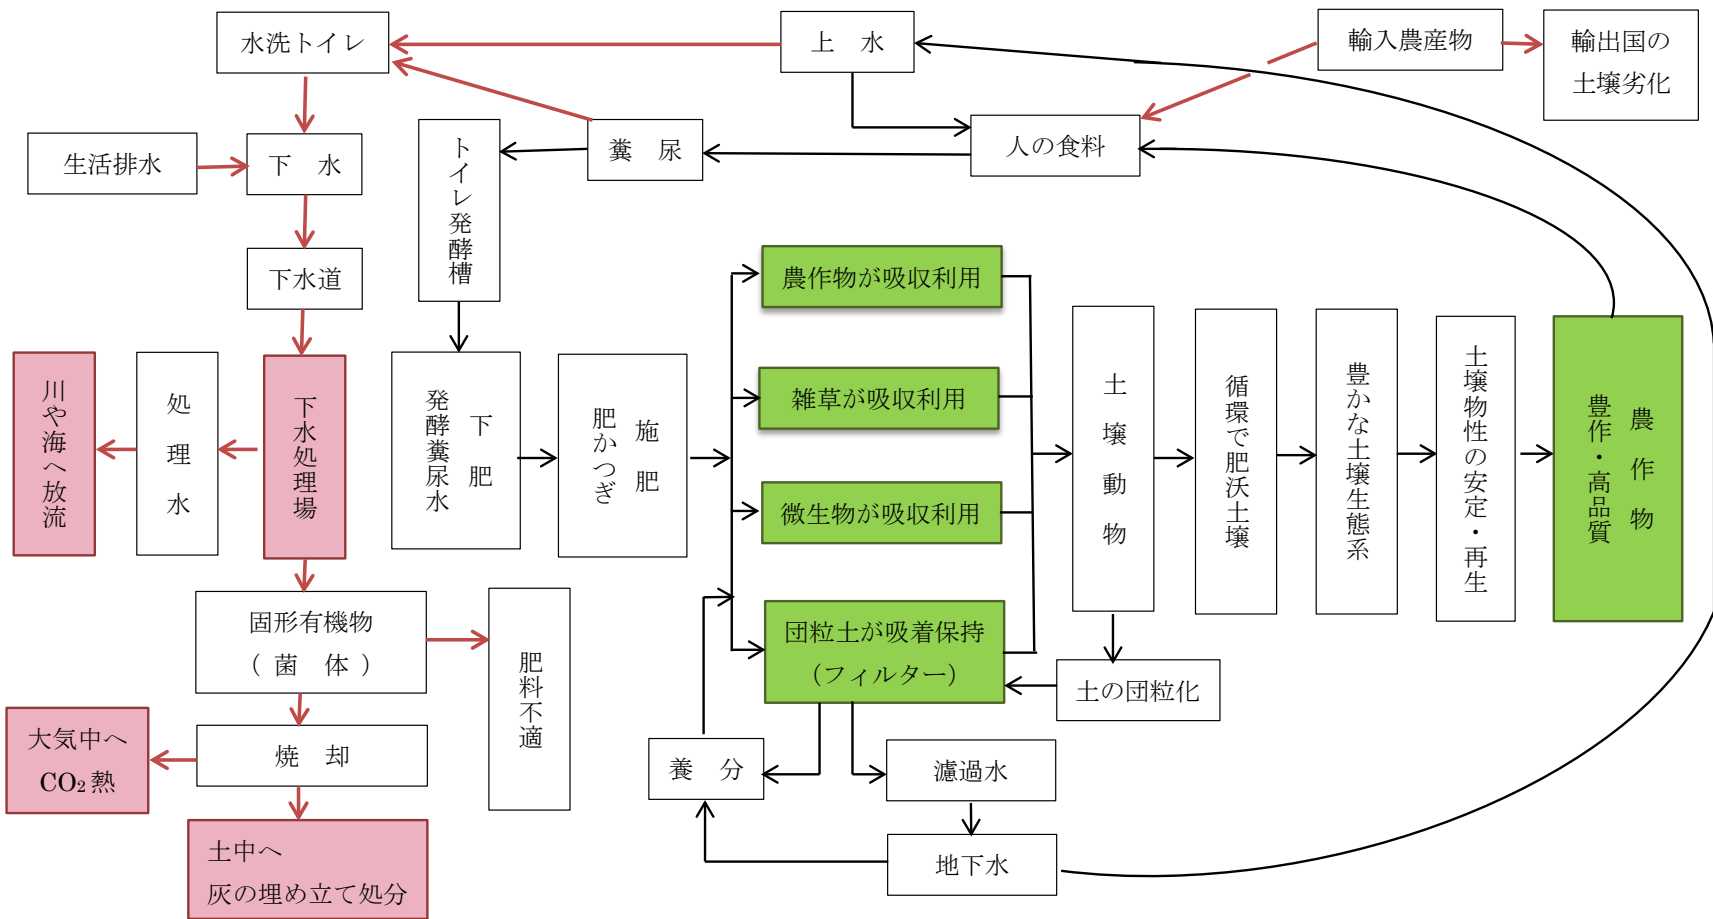

水と農業

福津農園のトイレの仕組み。

一般の下水処理廃棄システム

福津農園 糞尿循環活用システム