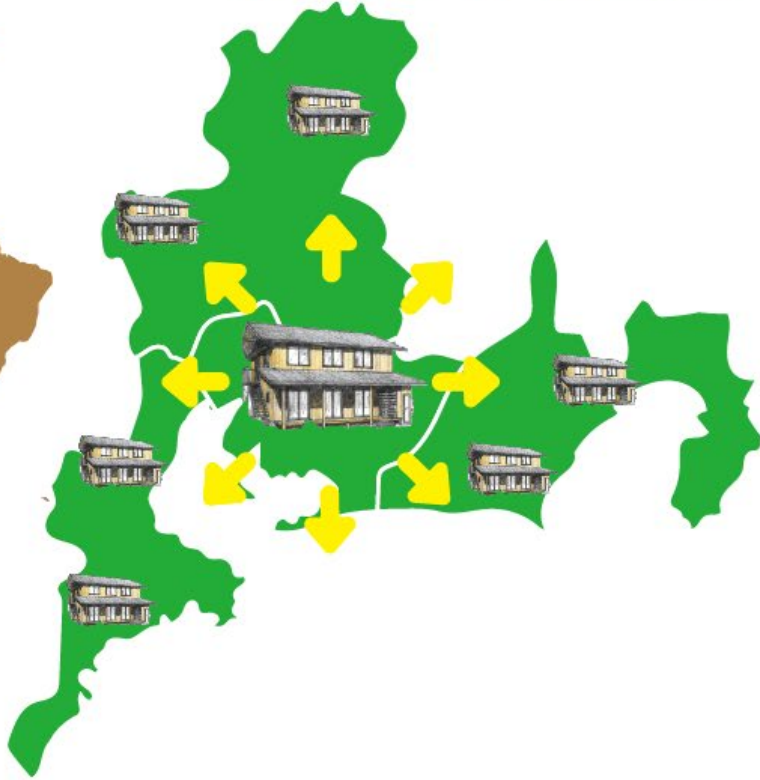

愛知と近隣の木材を使って
選手宿舎を板倉構法で建築することを
大会組織委員会に提案しています。
木材の産地をホストタウンとして
選手や在住のアジア出身者の皆さんと
食や伝統文化を楽しむ交流を
行いたいと考えています。
ぜひ、みなさんも一緒に！

地域産材・板倉構法による選手宿舎⇒

森と子ども未来会議
モデル

選手村仮設宿舎を
愛知や近隣の
学童保育所や
保育園、小中学校へ

板倉構法の森林や資源循環の考え方を
アジアや世界の人たちと共有したい