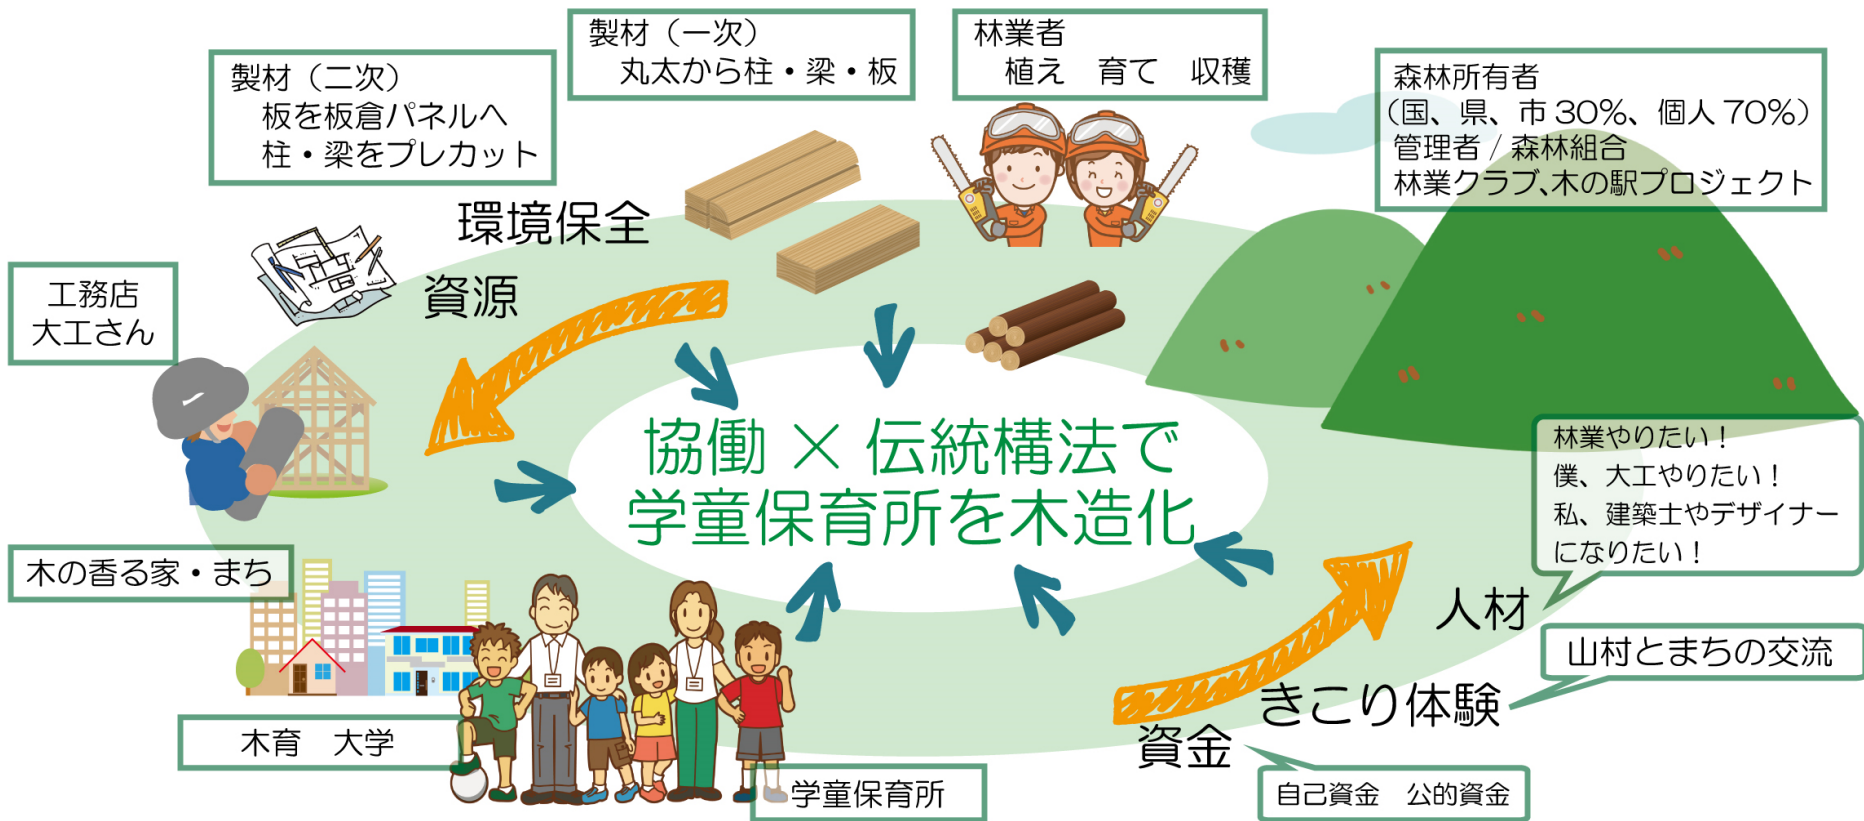

森とまちをつなぐ ～愛知のしくみ、全国へ～