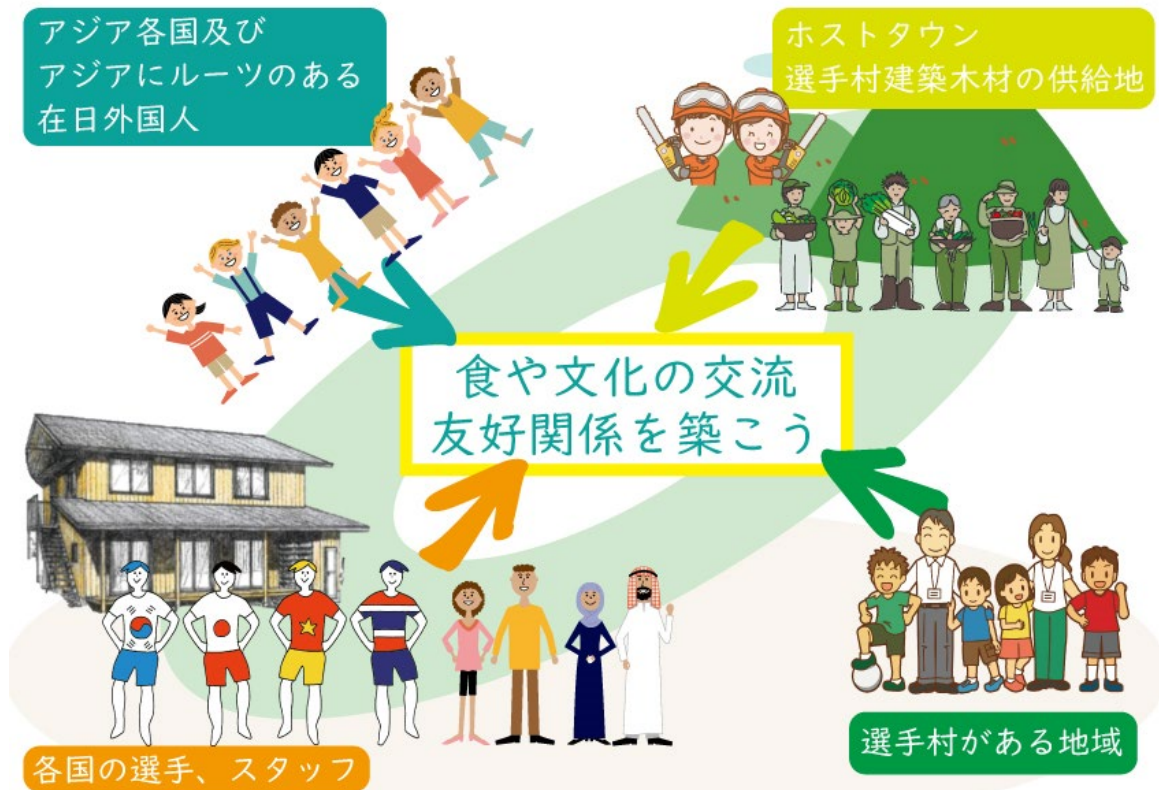

愛知と近隣の木材を使って
選手宿舎を板倉構法で建築することを
大会組織委員会に提案しています。
木材の産地をホストタウンとして
選手や在住のアジア出身者の皆さんと
食や伝統文化を楽しむ交流を
行いたいと考えています。
ぜひ、みなさんも一緒に！

地域産材・板倉構法による選手宿舎⇒

森と子ども未来会議
モデル

選手村仮設宿舎を
愛知や近隣の
学童保育所や
保育園、小中学校へ

板倉構法の森林や資源循環の考え方を
アジアや世界の人たちと共有したい